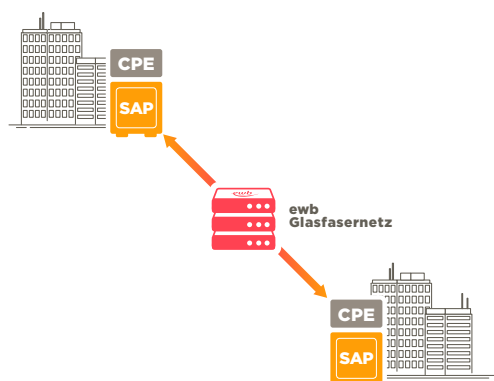

ewb.CITYLAN

ewb.CITYLAN ist die zuverlässigste Vernetzung für zwei oder mehrere Standorte. Die flexiblen Ethernet-Services mit individuell wählbaren Übertragungsraten von 10 Mbit/s bis zu superschnellen 10 Gbit/s zu attraktiven Preisen.

Unser Angebot

ewb.CITYLAN

Mit ewb.CITYLAN erhalten Sie einen gemanagten Ethernet-Service auf Layer 2.
Sie wählen zwischen zwei Verbindungen/Topologien:

A Punkt zu Punkt (E-Linie)

B Multipunkt zu Multipunkt (E-LAN)

SAP Service Access Point (Serviceübergabepunkt)

CPE Customer Premises Equipment (aktives Netzelement mit Service Access Point)

Sicherheit Die Daten werden nicht via Internet übertragen, sondern über eine dedizierte, virtuelle Instanz auf dem Core-Netzwerk von Energie Wasser Bern.

Performance Es sind Bandbreiten bis 10 Gbit/s möglich.

Priorisierung Die Daten werden hoch priorisiert im Core-Netzwerk von Energie Wasser Bern übertragen. Die gebuchten Ressourcen stehen jederzeit zur Verfügung.