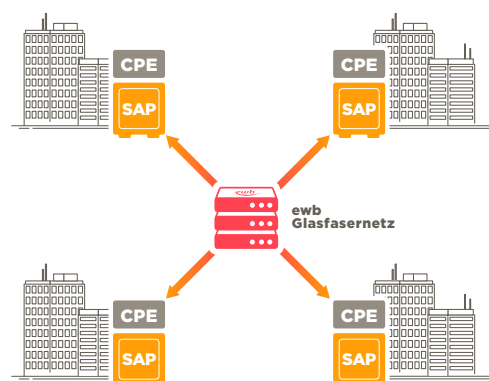

ewb.CITYLAN

ewb.CITYLAN ist die zuverlässigste Vernetzung für zwei oder mehrere Standorte. Die flexiblen Ethernet-Services mit individuell wählbaren Übertragungsraten von 10 Mbit/s bis zu superschnellen 10 Gbit/s zu attraktiven Preisen.

Unser Angebot

ewb.CITYLAN

Mit ewb.CITYLAN erhalten Sie einen gemanagten Ethernet-Service auf Layer 2.
Sie wählen zwischen zwei Verbindungen/Topologien:

A Punkt zu Punkt (E-Linie)

B Multipunkt zu Multipunkt (E-LAN)

SAP Service Access Point (Serviceübergabepunkt)

CPE Customer Premises Equipment (aktives Netzelement mit Service Access Point)

Sicherheit Die Daten werden nicht via Internet übertragen, sondern über eine dedizierte, virtuelle Instanz auf dem Core-Netzwerk von Energie Wasser Bern.

Performance Es sind Bandbreiten bis 10 Gbit/s möglich.

Priorisierung Die Daten werden hoch priorisiert im Core-Netzwerk von Energie Wasser Bern übertragen. Die gebuchten Ressourcen stehen jederzeit zur Verfügung.