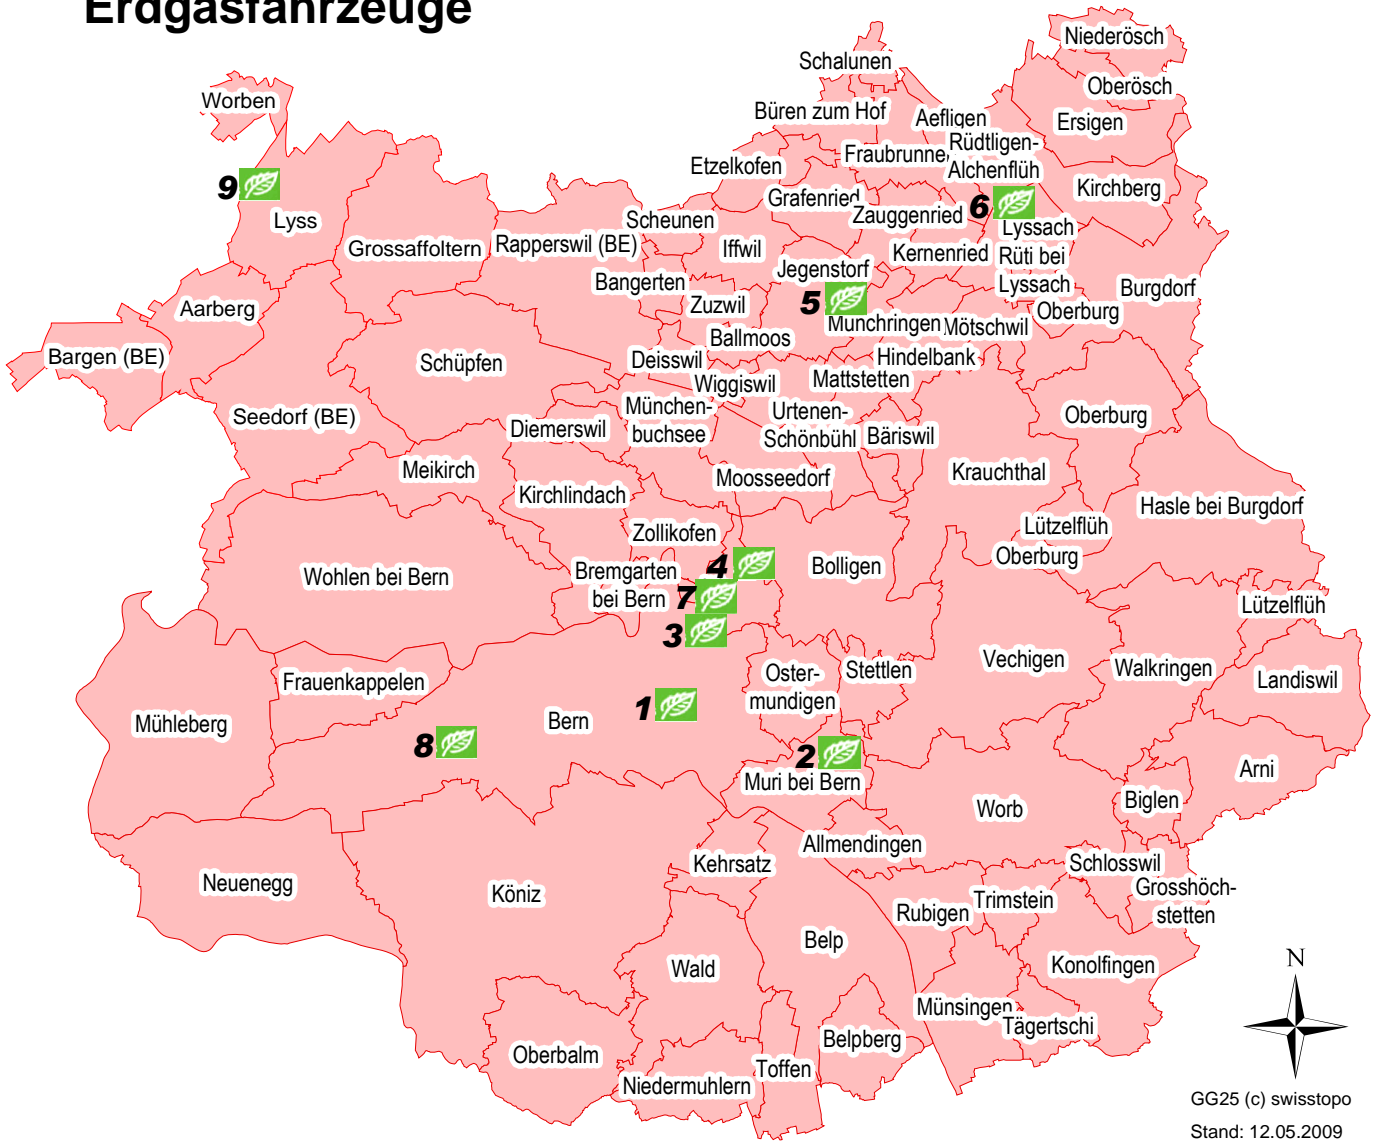

ewb-Förderbeiträge für Erdgasfahrzeuge

 Energie Wasser Bern (ewb) unterstützt Käuferinnen und Käufer im ewb-Einzugsgebiet pro neu gekauftes und in Verkehr gesetztes Erdgasfahrzeug einheitlich und markenunabhängig mit einem einmaligen Förderbeitrag von CHF 1'000.-. Weitere Auskünfte: ewb, Tel. 031 321 31 11.

- 1 Tankstelle Energie Wasser Bern: vis-à-vis Sandrainstrasse 32, 3007 Bern
- 2 Tankstelle Peter Brechtbühl AG: Worbsstrasse 173, 3073 Gümligen
- 3 Tankstelle Migrol: Wankdorffeldstrasse 90, 3014 Bern
- 4 Tankstelle Esso Grauholz Süd-A1: Grauholz Süd-A1, 3063 Ittigen
- 5 Tankstelle (Agrola) Localnet AG Burgdorf / Energie Wasser Bern: Bernstrasse 62, 3303 Jegenstorf
- 6 Tankstelle (Coop) Localnet AG Burgdorf / Energie Wasser Bern: Bernstrasse 50, 3422 Alchenflüh
- 7 Tankstelle Hess W. AG: Worblaufenstrasse 159, 3049 Worblaufen
- 8 Tankstelle Migrol: Riedbachstrasse 104, 3027 Bern
- 9 Tankstelle (BP) Seelandgas AG Biel / Energie Wasser Bern: Bielstrasse 98, 3250 Lyss